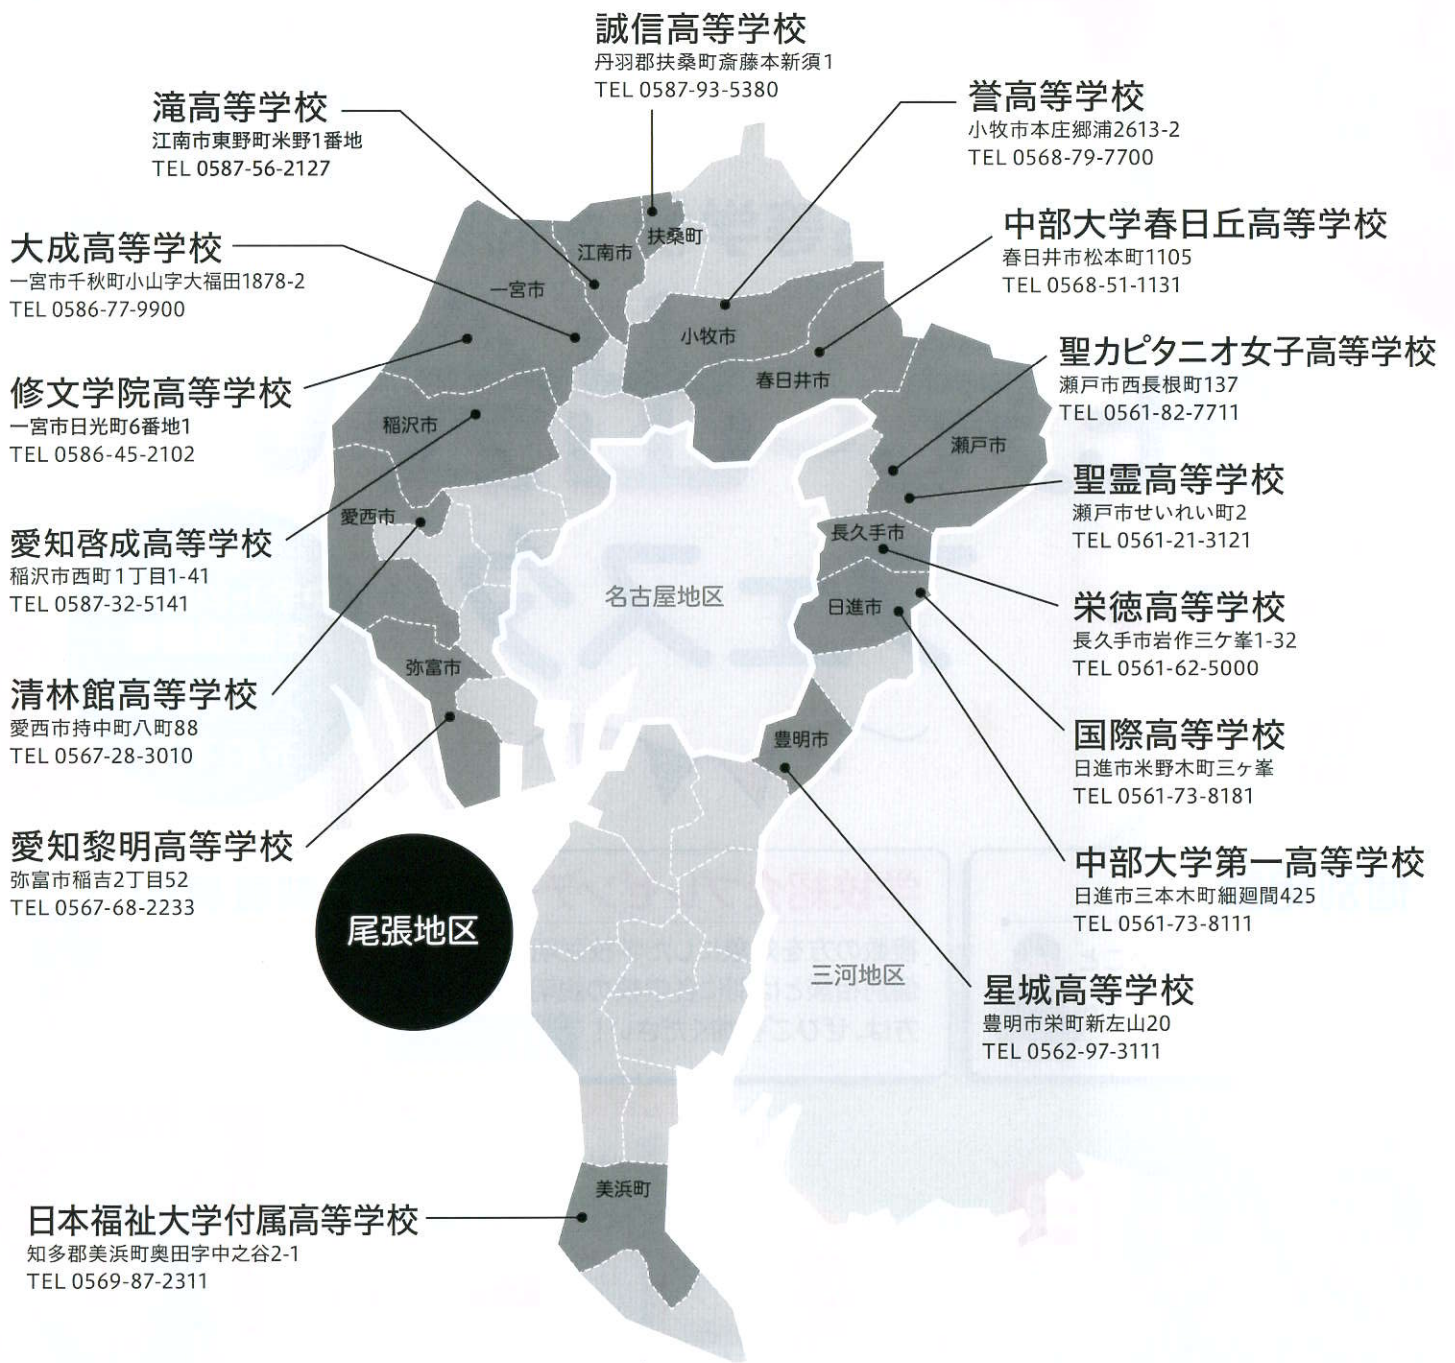

在校生に
会える! 話せる!

尾張私立高等学校 合同説明会

発見と出会い フェスタ

対象
中学1・2・3年生
生徒・保護者
**入場無料
予約不要**

個別相談

聞きたいこと、知りたいこと
何でもお気軽に
ご相談ください!

学校紹介プレゼンテーション

複数の方を対象にした学校説明です。
個別相談とは別に各学校の説明を聞きたい
方は、ぜひご参加ください! 実施スケジュールは裏面参照

制服展示

参加校の
魅力ある制服が
勢揃い!

2024年
6/9  **9:30~16:00**
ウインクあいち (愛知県産業労働センター)
9階 901会議室
名古屋市中村区名駅4丁目4-38

- 参加高等学校**
- | | | |
|--------------|-------------|--------------|
| 愛知啓成高等学校 | 清林館高等学校 | 日本福祉大学附属高等学校 |
| 愛知黎明高等学校 | 聖霊高等学校 | 誉高等学校 |
| 栄徳高等学校 | 大成高等学校 | 【資料参加】 |
| 修文学院高等学校 | 滝高等学校 | 国際高等学校 |
| 聖カピタニオ女子高等学校 | 中部大学第一高等学校 | 誠信高等学校 |
| 星城高等学校 | 中部大学春日丘高等学校 | |

※在校生が参加しない学校もあります

尾張の私立高等学校 所在地MAP

学校紹介プレゼンテーション スケジュール

先生や在校生が各学校の魅力を紹介します!

① 9:40~ 9:55	日本福祉大学附属高等学校	⑧ 12:35~12:50	中部大学春日丘高等学校
② 10:05~10:20	滝高等学校	⑨ 13:00~13:15	譽高等学校
③ 10:30~10:45	中部大学第一高等学校	⑩ 13:25~13:40	聖カピタニオ女子高等学校
④ 10:55~11:10	聖霊高等学校	⑪ 13:50~14:05	愛知啓成高等学校
⑤ 11:20~11:35	栄徳高等学校	⑫ 14:15~14:30	修文学院高等学校
⑥ 11:45~12:00	清林館高等学校	⑬ 14:40~14:55	愛知黎明高等学校
⑦ 12:10~12:25	星城高等学校	⑭ 15:05~15:20	大成高等学校

※実施方法は各学校によって異なります