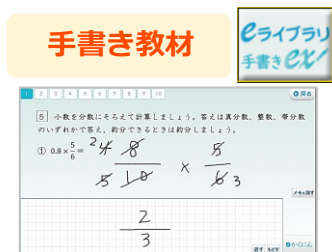

④ 学習用のトップページが開きます

※この画面をひらいたときにブラウザのブックマークやお気に入りに登録しておくとお便利です

💡 ログインをするときの注意点

すべて半角で入力してください。

- ① **学校コード** : 数字 1 1 ケタ
- ② **ログインID** : 学校で使うeライブラリと同じログインID
- ③ **パスワード** : 学校で使うeライブラリと同じパスワード

学校コード・ID・パスワード
がわからないときは、
学校の先生に確認してね！

⑤ 学習用のトップページが開いたら、自分の名前が出ているか確認しましょう

自分の名前やIDカードの名前とちがうときは、学校の先生に確認してください

2. eライブラリで予習・復習しよう

自分で選んで学習する

① [自分で選ぶ] → [単元から探す] を選びます

② 学年、教科、単元、教材 を選びます

③ レベルを選んで、ドリルを始めます

④ 間違えたときは、[リトライ]でやり直します。最後に[採点]を選んで終わります

3. ほかに楽しく学べるコンテンツがたくさん!

正しい漢字や計算を書いて身につける!

デジタル単語帳がかくにん!

英語を楽しく学ぼう!