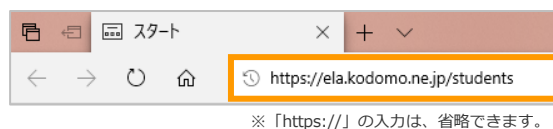

eライブラリの家庭学習サービスは、お家にあるパソコンやタブレットを使って、小学1年生から中学3年生までの教科を自由に学習できます。予習・復習など、毎日コツコツ学習しましょう！

1. eライブラリにログインしましょう

① インターネットを開きます

② アドレスを次のように入力します **ela.kodomo.ne.jp/students**

③ ログインページに「学校コード」「ログインID」「パスワード」を入力し、【ログイン】を押します

④ 学習用のトップページが開きます

※この画面をひらいたときにブラウザのブックマークやお気に入りに登録しておくとお便利です

💡 ログインをするときの注意点

すべて半角で入力してください。

- ① **学校コード** : 数字 1 1 ケタ
- ② **ログインID** : 学校で使うeライブラリと同じログインID
- ③ **パスワード** : 学校で使うeライブラリと同じパスワード

学校コード・ID・パスワード
がわからないときは、
学校の先生に確認してね！