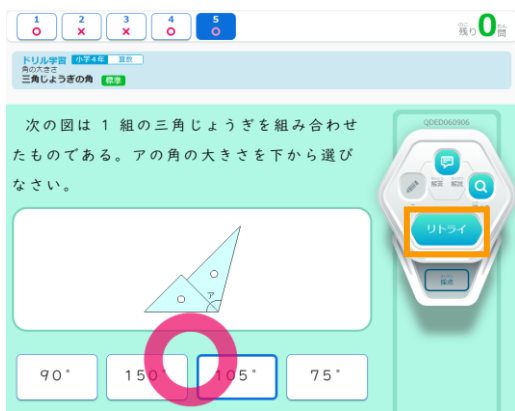

⑤ 学習用のトップページが開いたら、自分の名前が出ているか確認しましょう

自分の名前やIDカードの名前とちがうときは、学校の先生に確認してください

2. eライブラリで予習・復習しよう

自分で選んで学習する

① [自分で選ぶ] → [単元から探す] を選びます

② 学年、教科、単元、教材 を選びます

③ レベルを選んで、ドリルを始めます

④ 間違えたときは、[リトライ]でやり直します。最後に[採点]を選んで終わります